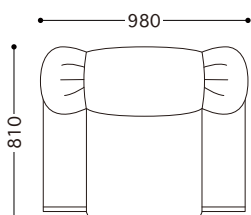

品番	サイズ	価格¥ (税別)							
		D	E	F	G	H	I	J	(張地ランク) 革

PE-1P 1人掛ソファ

本体 141,000 145,000 155,000 162,000 175,000 188,000 210,000 -

W980 D810 H800(SH420)

PE-2P 2人掛ソファ

本体 218,000 225,000 240,000 252,000 271,000 291,000 327,000 -

W1560 D810 H800(SH420)

■交換用パーツ価格

座クッション

1人掛ソファ用 ヌード 8,400

2人掛ソファ用 ヌード 16,600

標準仕様

フレーム：木製枠
 テンション材：ウェビングテープ
 クッション材：ウレタンフォーム
 脚部：木製ウレタン塗装木地仕上
 張替え可能、適応張地に限定あり

PE-1P